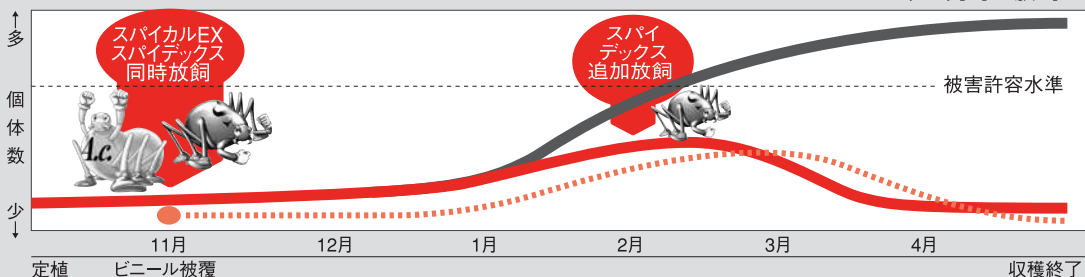

ハダニの発生初期に導入すると高い捕食性を発揮します。
[高い捕食力でハダニの密度を極少に下げることが可能。]

ハダニのいるところに重点的に放飼すると一層効果的です。

最適湿度は60%以上です。保湿で防除効果が高まります。

適用害虫と使用方法

2020年1月現在の登録

| 作物名 | 適用病害虫名 | 使用量 | 使用時期 | 本剤の使用回数 | 使用方法 | チリカブリダニを含む農薬の総使用回数 |
|--|--------|------------------------------|------|---------|------|--------------------|
| 野菜類(施設栽培) 豆類(種実)(施設栽培) いも類(施設栽培) | ハダニ類 | 20~3000頭/100株* | 発生初期 | — | 放飼 | — |
| | | 100~300ml/10a(約2000~6000頭) | | | | |
| 果樹類(施設栽培) | | 20~1000頭/100株* | | | | |
| 花き類・観葉植物(施設栽培、ただし、ばらを除く) | | 100ml/10a(約2000頭) | | | | |
| ばら(施設栽培) | | 100~2000ml/10a(約2000~40000頭) | | | | |

*苗床で使用する場合は、株数に応じて放飼量を調整してください。

オススメの使用時期

いちご

ハダニが見えなくてもビニール被覆直後に天敵に影響のないハダニ剤を散布します。その後、10a当りスパイカルEX1本とスパイデックス1~3本を同時に放飼してください。

ハダニ(無処理区)
ハダニ(天敵導入区)
天敵 [スパイカルEX]

農薬は正しく使いましょう ● ラベルをよく読んでください。 ● ラベルの記載以外には使用しないでください。 ● 本剤は小児の手の届く所には置かないでください。